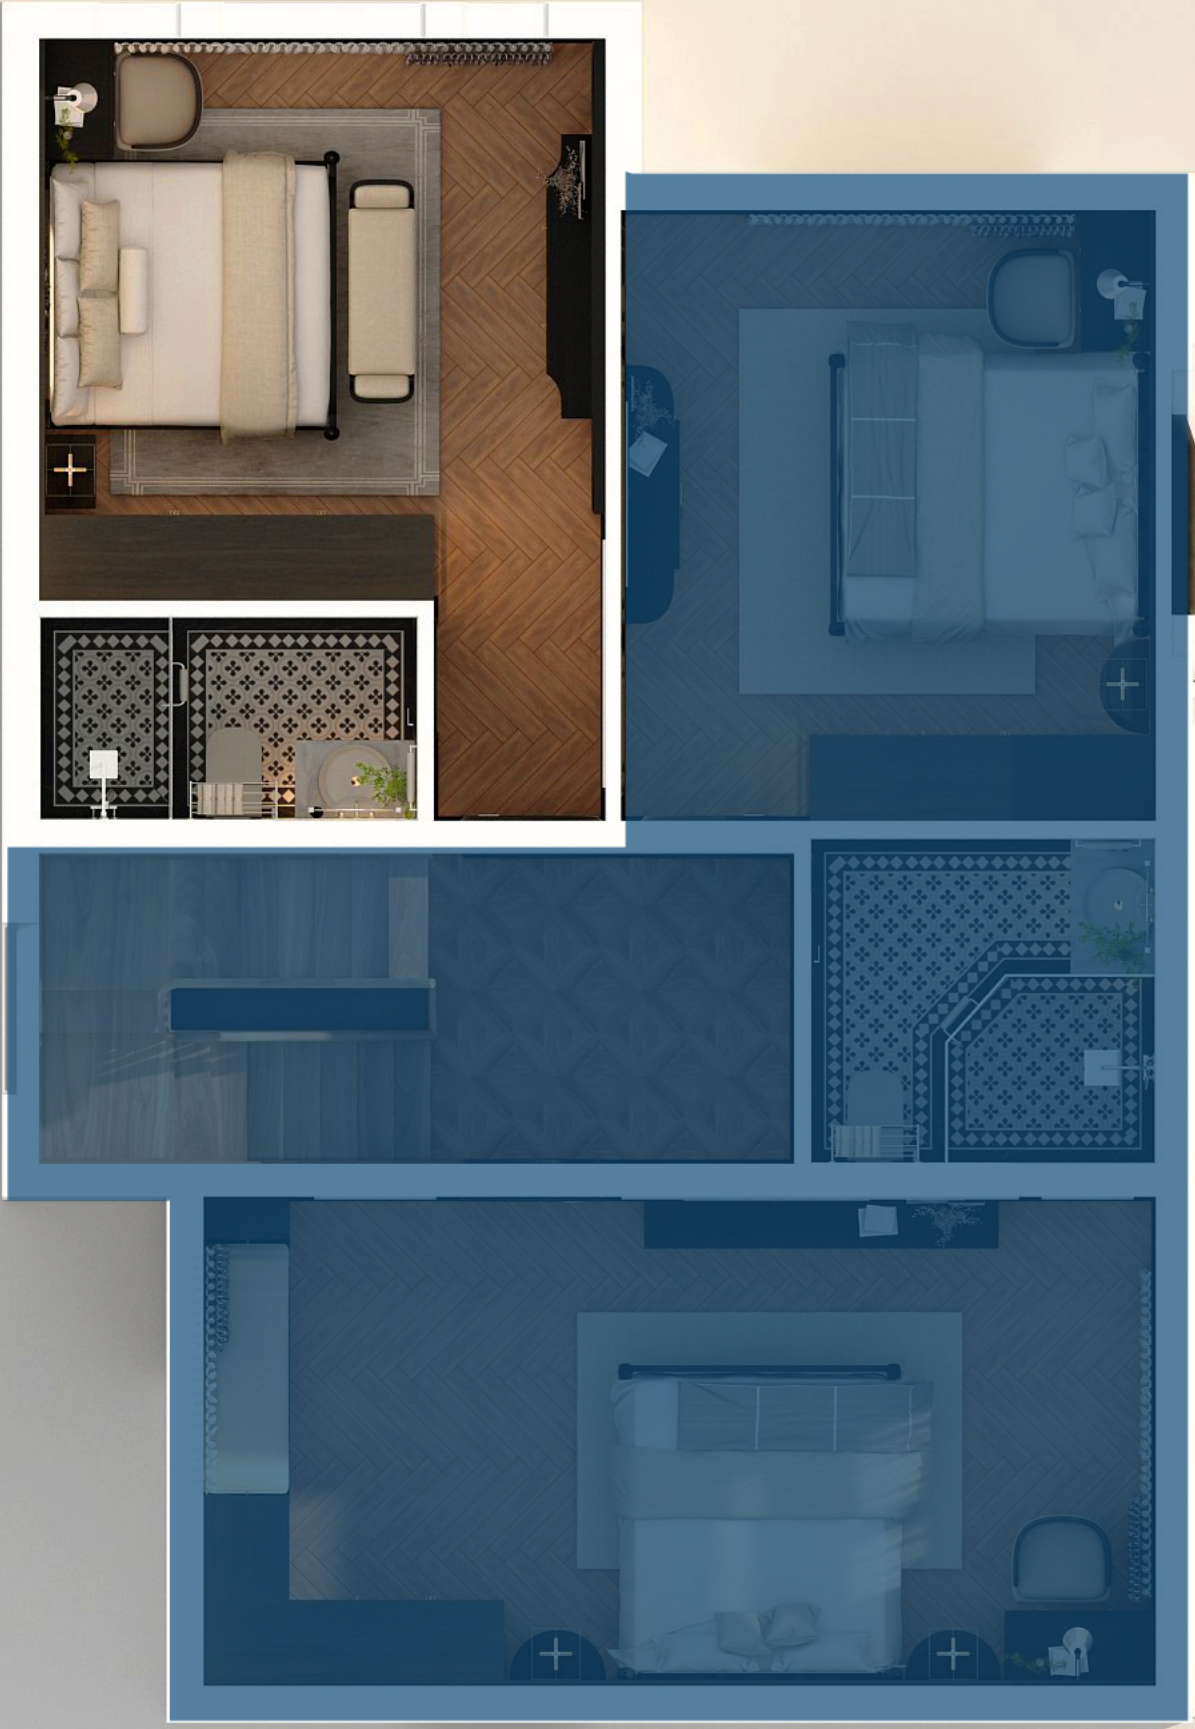

KT-01
 (C) BẢN QUYỀN - KIẾN TRÚC VÀ NỘI THẤT HIKARI ARCHITECTURE

MẶT BẰNG NỘI THẤT PHÒNG NGỦ CHÍNH

9			
8			
7			
6			
5			
4			
3			
2			
1			
	SỬA ĐỔI - MODIFY	NGƯỜI SỬA REVISED BY	NGÀY DATE

CÔNG TRÌNH - PROJECT :
NỘI THẤT NHÀ Ở
 ĐỊA ĐIỂM - TỪ SƠN - BẮC NINH
 ADDRESS