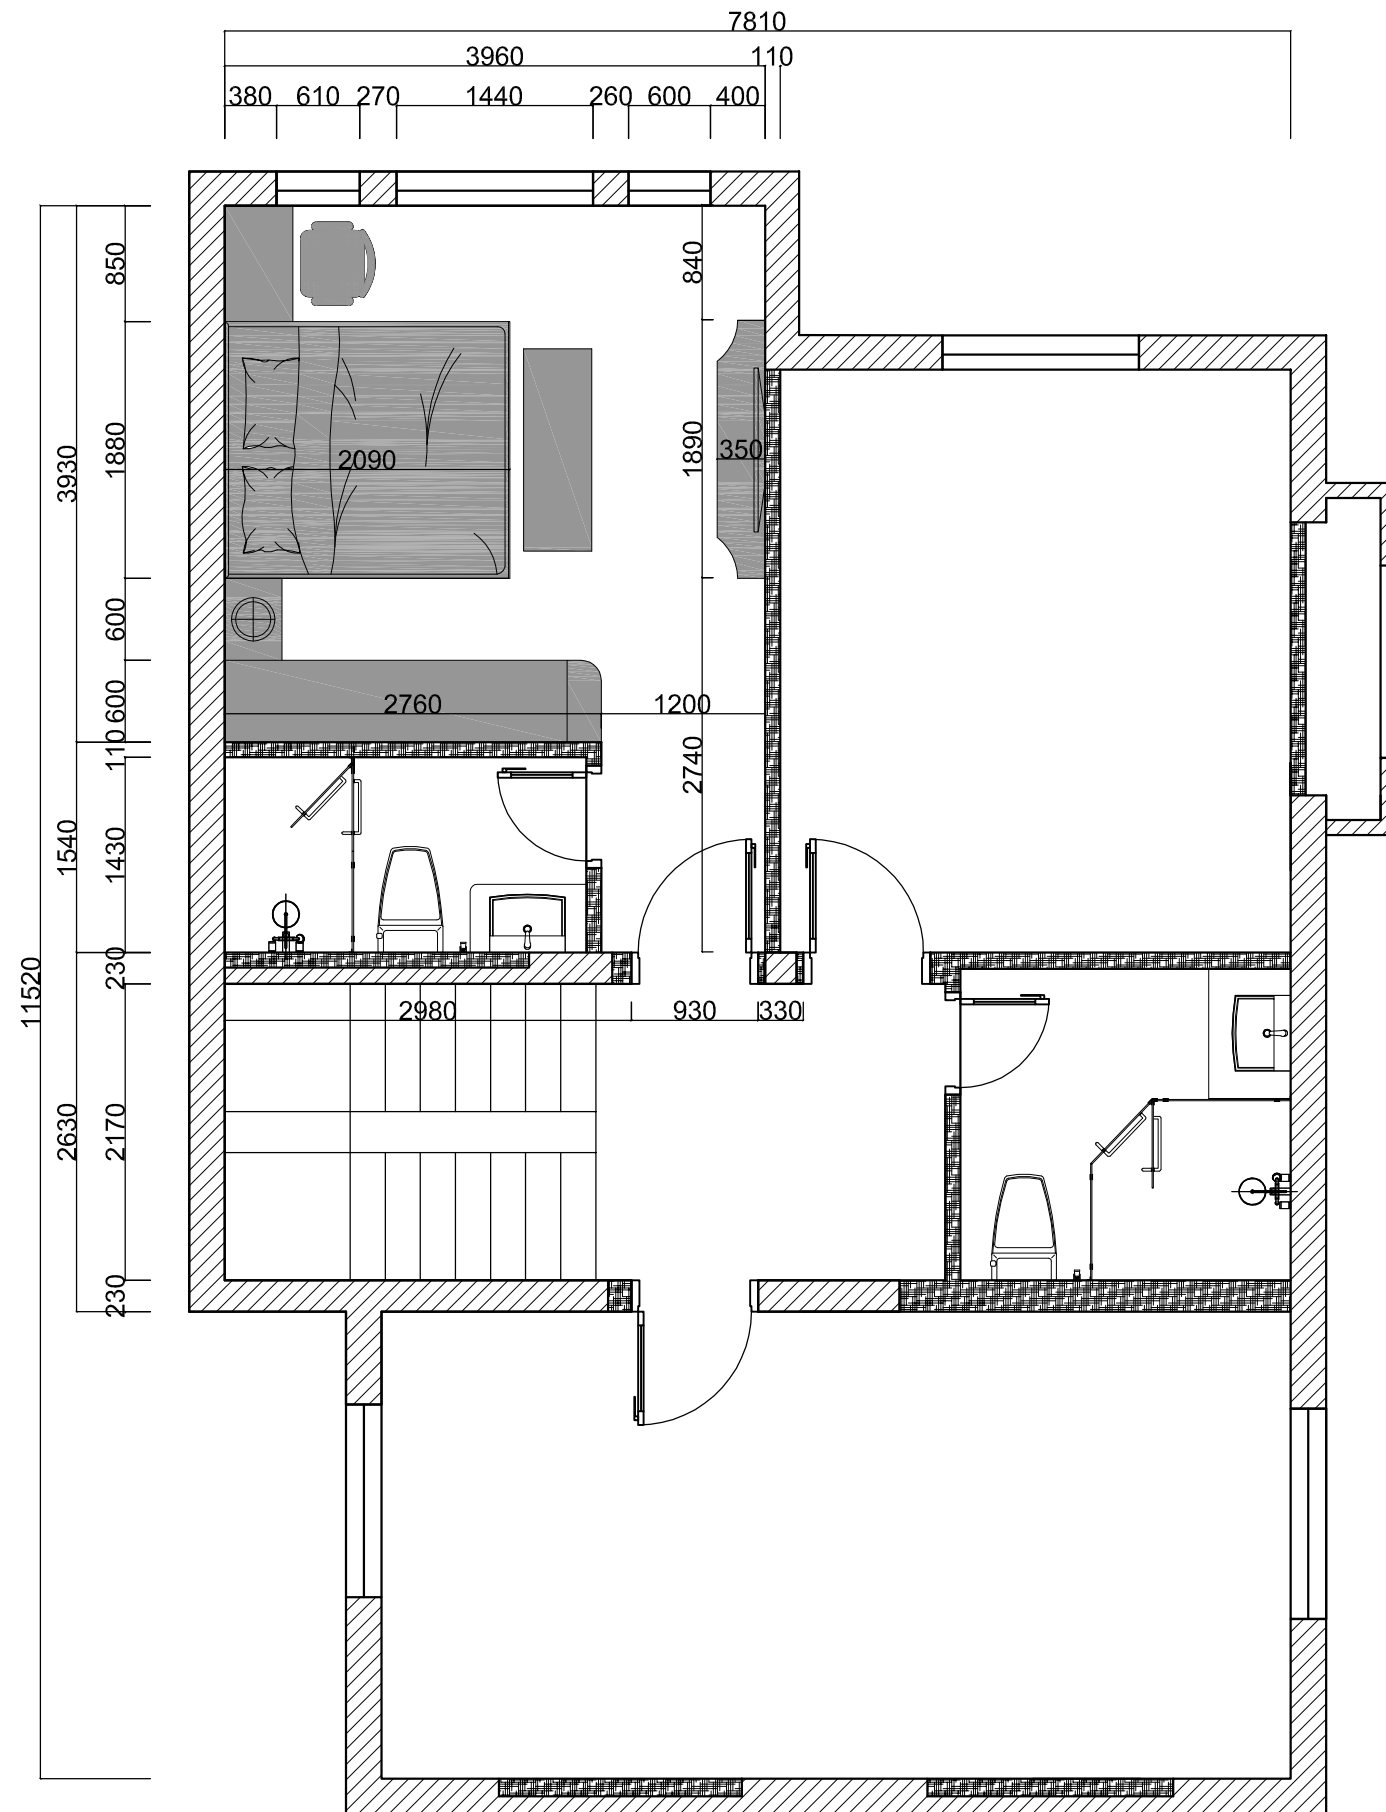

HỒ SƠ
THIẾT KẾ NỘI THẤT

TÊN BẢN VẼ - DWG.NAME
MẶT BẰNG TƯỜNG + NỘI THẤT TẦNG 2

HĐ SỐ - CONTRACT NO.	NGÀY HT - DATE	LẦN SỬA - REV
.....	
NGÀY IN - DATE PRINT	TỶ LỆ - SCALE
KHỔ IN QUY ĐỊNH - FORMAT	A3
KÝ HIỆU BV - DRAWING NO.		

KT-01
 (C) BẢN QUYỀN - KIẾN TRÚC VÀ NỘI THẤT HIKARI ARCHITECTURE

MẶT BẰNG NỘI THẤT PHÒNG NGỦ CHÍNH

9			
8			
7			
6			
5			
4			
3			
2			
1			
	SỬA ĐỔI - MODIFY	NGƯỜI SỬA REVISED BY	NGÀY DATE

CÔNG TRÌNH - PROJECT :
NỘI THẤT NHÀ Ở
 ĐỊA ĐIỂM - TỪ SƠN - BẮC NINH
 ADDRESS