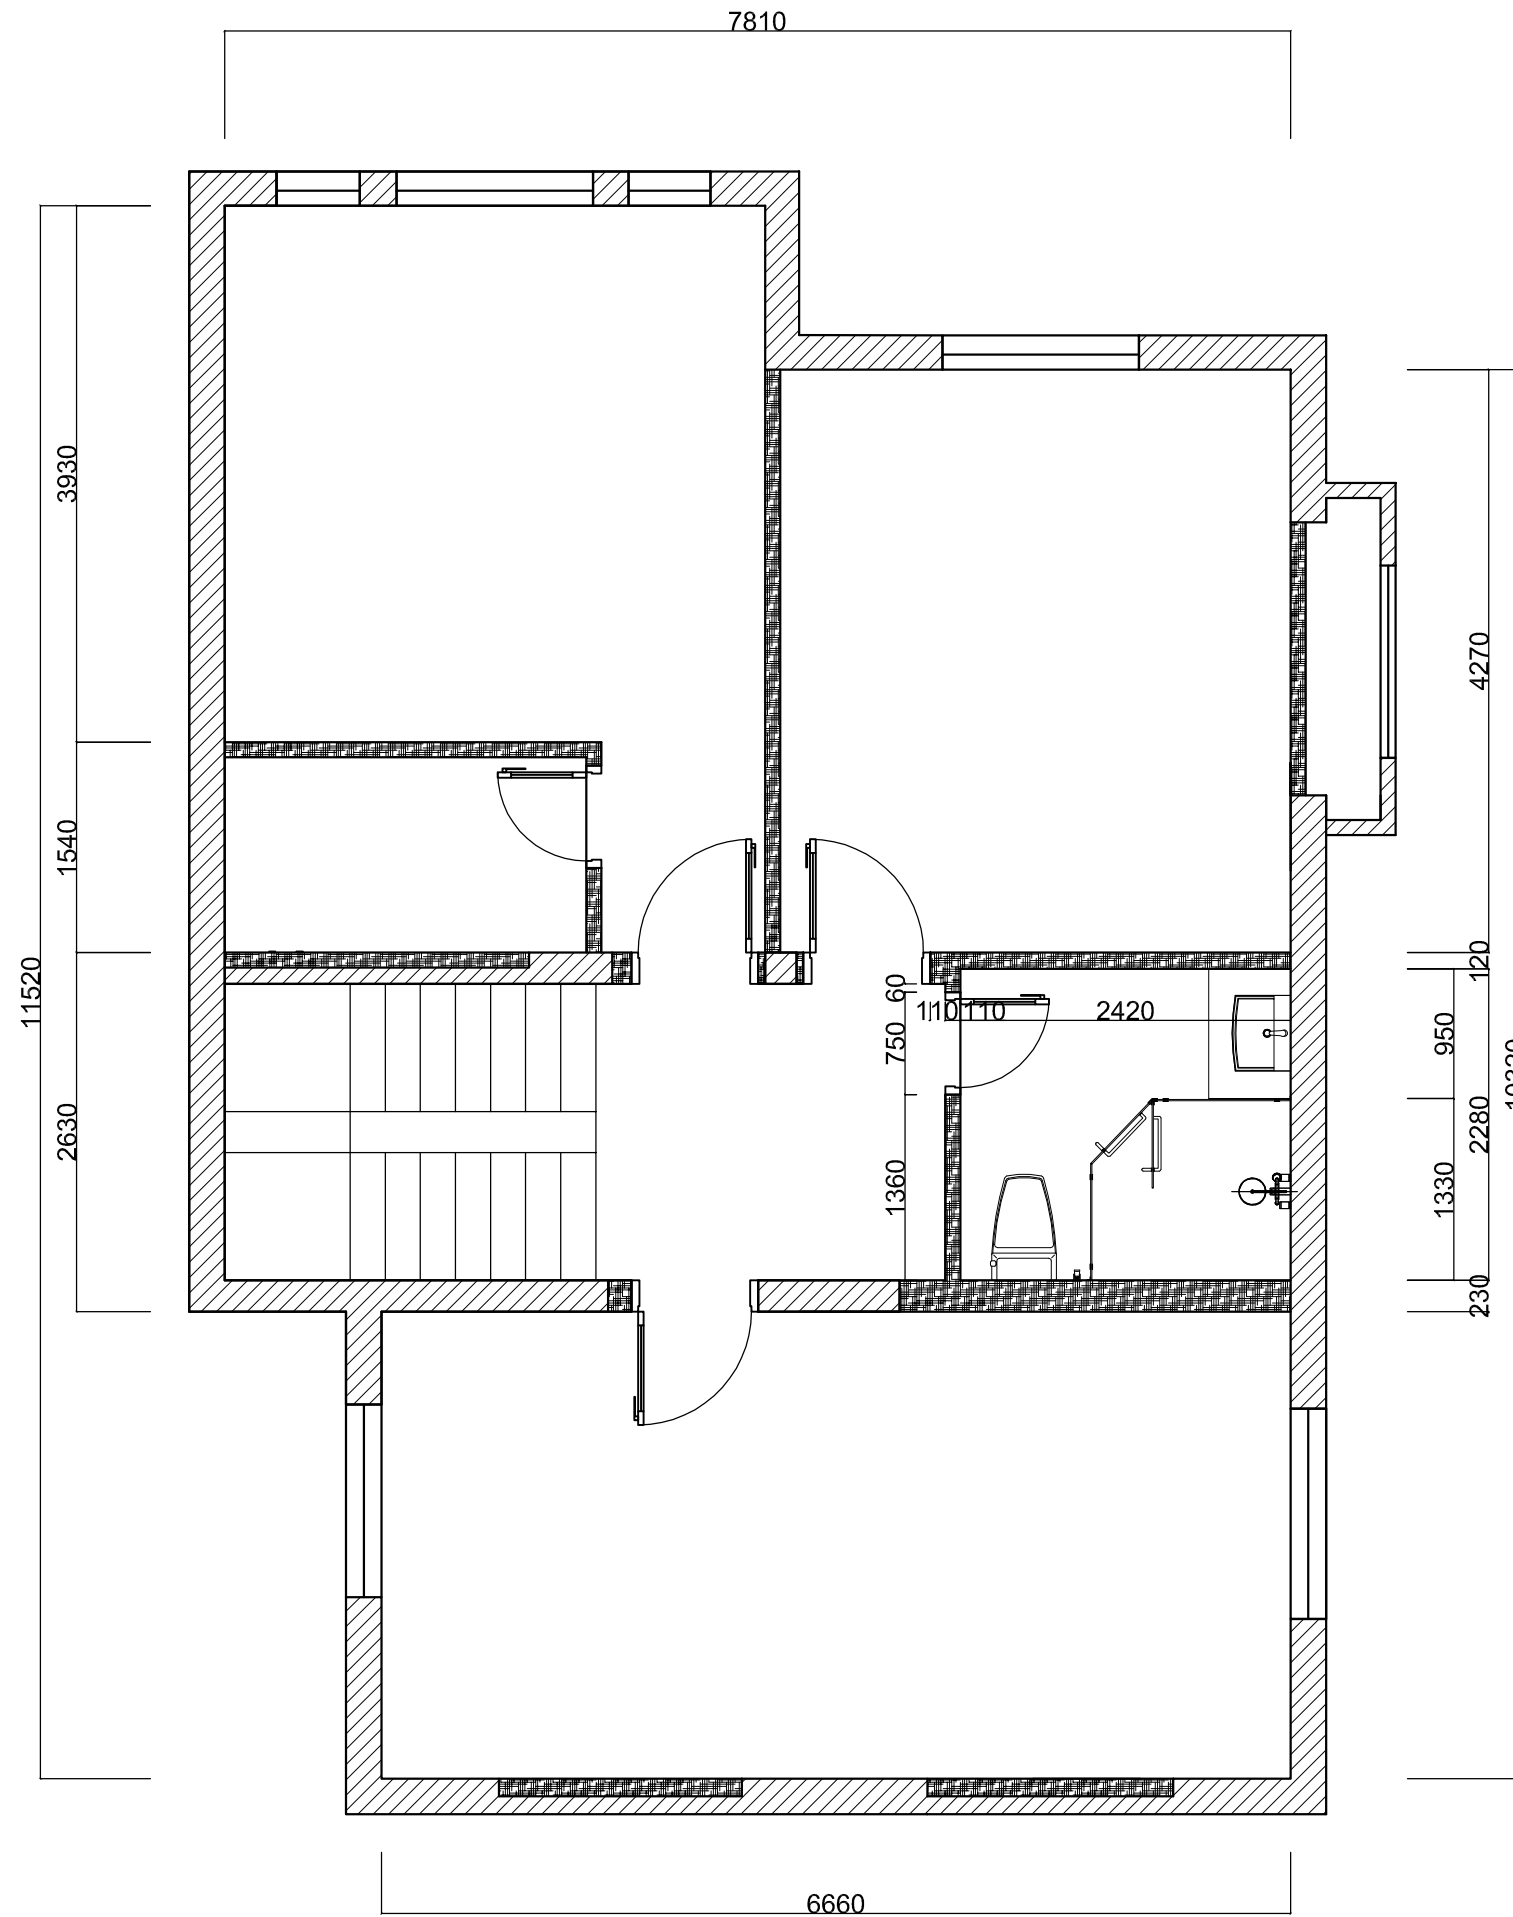

CÔNG NĂNG PHÒNG VỆ SINH CHUNG

9			
8			
7			
6			
5			
4			
3			
2			
1			
SỬA ĐỔI - MODIFY		NGƯỜI SỬA REVISED BY	NGÀY DATE

CÔNG TRÌNH - PROJECT:
NỘI THẤT NHÀ Ở
ĐỊA ĐIỂM - TÊN DỰ ÁN - BẮC NINH
ADDRESS

CHỦ ĐẦU TƯ - CLIENT:
EM HUYỀN
ĐỊA ĐIỂM - TÊN DỰ ÁN - BẮC NINH
ADDRESS

CÔNG TY TNHH KIẾN TRÚC VÀ NỘI THẤT HIKARI ARCHITECTURE

ARCHITECTURE - FURNITURE

A : 7/39 KP DƯƠNG LÔI - TÂN HỒNG - TỪ SƠN - BN
T : .....
M : 0961 266 628 - 0977 982 166
W : KIENTRUCHIKARI.COM
E : KIENTRUC.HIKARI@GMAIL.COM

GIÁM ĐỐC - DIRECTOR	
KTS	NGUYỄN CÔNG QUYÊN
CHỦ TRÌ - P.S ARCHITECT	
KTS	NGUYỄN VĂN LẬP
THIẾT KẾ - DESIGN	
KS	PHAN TÂN VIỆT
THỂ HIỆN - DRAW	
KTS	NGÔ ĐÌNH HÙNG
KIỂM - CHECK	
KS	NGUYỄN VĂN LẬP
Q.L.K.T - MANAGER	
KTS	NGUYỄN VĂN LẬP

HỒ SƠ
THIẾT KẾ NỘI THẤT

TÊN BẢN VẼ - DWG.NAME
MẶT BẰNG TƯỜNG + NỘI THẤT TẦNG 2

HỢP SỐ - CONTRACT NO.	NGÀY HT - DATE	LẦN SỬA - REV
.....	.....	.....
NGÀY IN - DATE PRINT	.....	TỶ LỆ - SCALE
KHỔ IN QUY ĐỊNH - FORMAT	A3	.....
KÝ HIỆU BV - DRAWING NO.		

KT-05