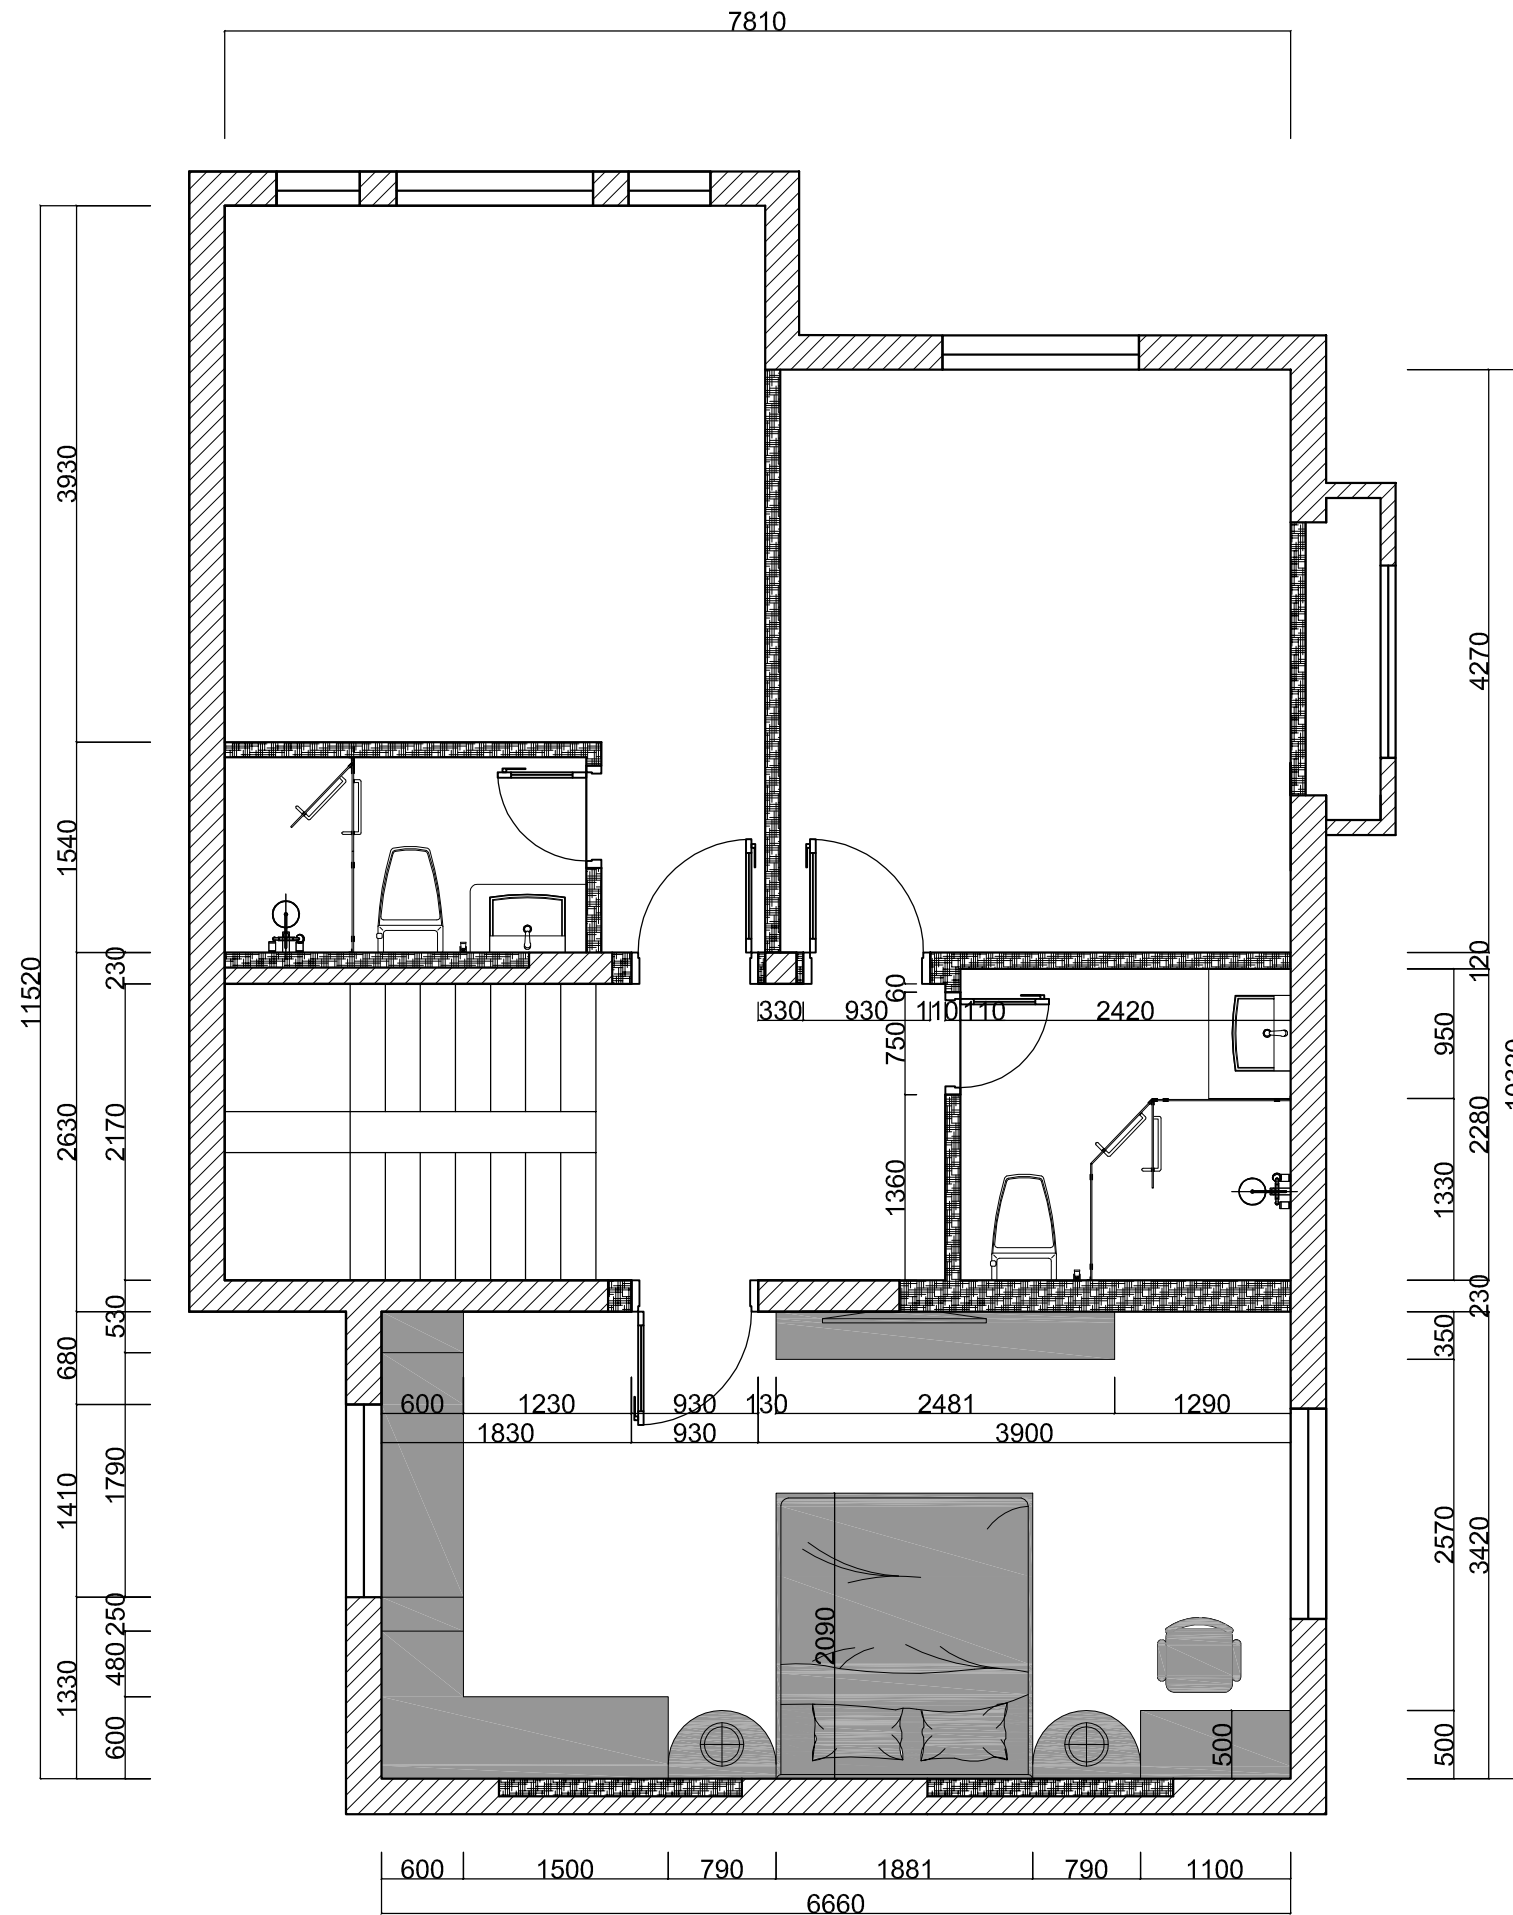

MẶT BẰNG NỘI THẤT PHÒNG NGỦ 3

9			
8			
7			
6			
5			
4			
3			
2			
1			
	SỬA ĐỔI - MODIFY	NGƯỜI SỬA REVISED BY	NGÀY DATE

CÔNG TRÌNH - PROJECT:
NỘI THẤT NHÀ Ở
ĐỊA ĐIỂM - TÊN DỰ ÁN - BẮC NINH
ADDRESS

CHỦ ĐẦU TƯ - CLIENT:
EM HUYỀN
ĐỊA ĐIỂM
ADDRESS

CÔNG TY TNHH KIẾN TRÚC VÀ NỘI THẤT HIKARI ARCHITECTURE

HIKARI
KIẾN TRÚC - NỘI THẤT
ARCHITECTURE - FURNITURE
A : 7/39 KP DƯƠNG LÔI - TÂN HỒNG - TỪ SƠN - BN
T : .....
M : 0961 266 628 - 0977 982 166
W : KIENTRUCHIKARI.COM
E : KIENTRUC.HIKARI@GMAIL.COM

GIÁM ĐỐC - DIRECTOR	
KTS NGUYỄN CÔNG QUYỀN	
CHỦ TRÌ - P.S ARCHITECT	
KTS NGUYỄN VĂN LẬP	
THIẾT KẾ - DESIGN	
KS PHAN TÂN VIỆT	
THỂ HIỆN - DRAW	
KTS NGÔ ĐÌNH HÙNG	
KIỂM - CHECK	
KS NGUYỄN VĂN LẬP	
Q.L.K.T - MANAGER	
KTS NGUYỄN VĂN LẬP	

HỒ SƠ
THIẾT KẾ NỘI THẤT

TÊN BẢN VẼ - DWG.NAME
MẶT BẰNG TƯỜNG + NỘI THẤT TẦNG 2

HỢP SỐ - CONTRACT NO.	NGÀY HT - DATE	LẦN SỬA - REV
.....		.....
NGÀY IN - DATE PRINT	.....	TỶ LỆ - SCALE
KHỔ IN QUY ĐỊNH - FORMAT	A3	.....
KÝ HIỆU BV - DRAWING NO.		

KT-04
(C) BẢN QUYỀN - KIẾN TRÚC VÀ NỘI THẤT HIKARI ARCHITECTURE